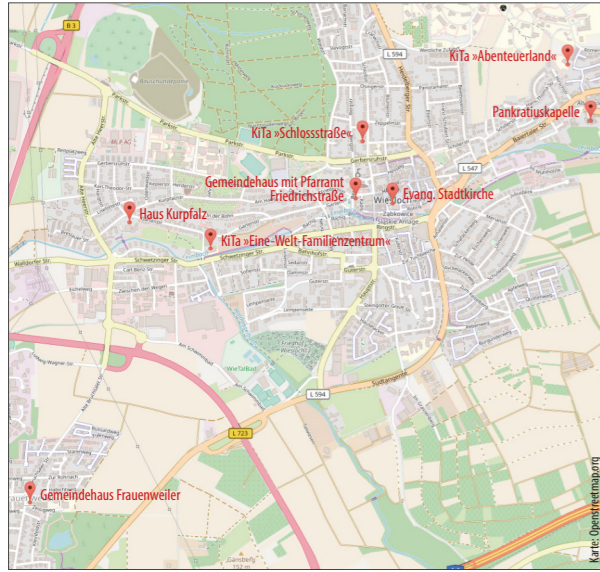

HIER FINDEN SIE UNS

Hier finden Sie einen Überblick über die verschiedenen Standorte der Petrusgemeinde:

- 📍 Evangelische Stadtkirche: Pfarrstraße 1
- 📍 Gemeindehaus mit Pfarramt: Friedrichstraße 5
- 📍 Gemeindehaus Frauenweiler: Alte Bruchsaler Str. 34
- 📍 Pankratiuskapelle: Schulgasse 2, Altwiesloch
- 📍 Haus Kurpfalz: Kurpfalzstraße 51
- 📍 KiTa »Abenteuerland«: Bannholzweg 41
- 📍 KiTa »Schloßstraße«: Schloßstraße 21
- 📍 KiTa »Eine-Welt-Familienzentrum«: Dr.-Martin-Luther-Str. 2

... ERLEBEN SIE VIELFÄLTIGE GOTTESDIENSTE

Gottesdienst für alle Generationen
»himmelweit«-Gottesdienst
Traditioneller Gottesdienst
Kindergottesdienst

... BEKOMMEN SIE IMPULSE FÜR IHREN GLAUBEN

Bibelgesprächskreise
Glaubenskurse
Frauenkreise
Konfi-Kurs