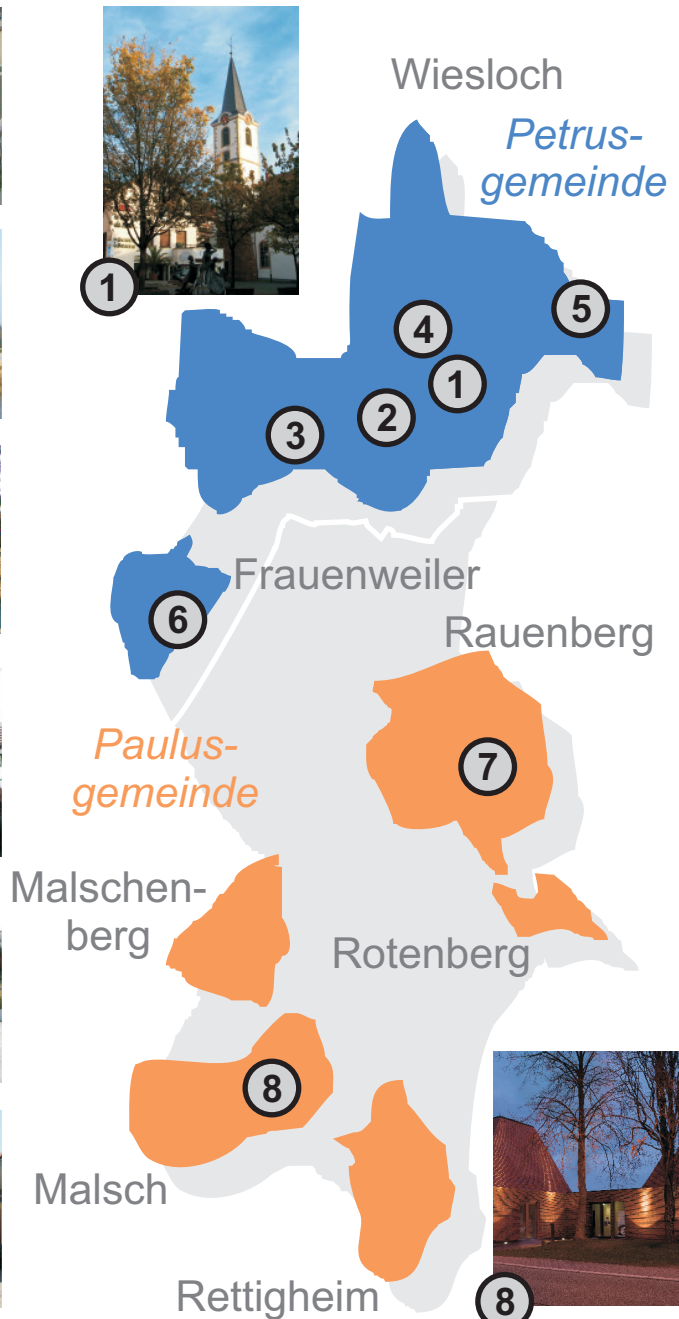

Die Evangelische Kirchengemeinde Wiesloch ...

... mit ihrer Stiftung!

2

1

3

4

5

6

7

Die Evangelische Kirchengemeinde Wiesloch ist Heimat von rund 8.000 evangelischen Christen. Sie erstreckt sich über die Wieslocher Kernstadt sowie Frauenweiler, Rauenberg, Rotenberg, Malschenberg, Malsch und Rettigheim.