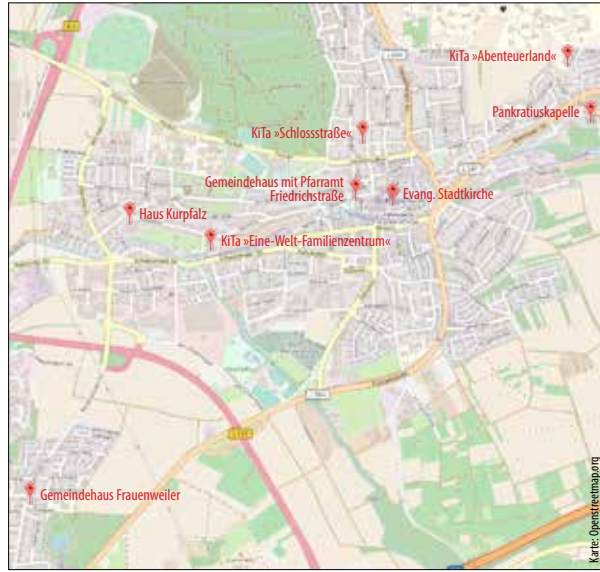

HIER FINDEN SIE UNS

Hier finden Sie einen Überblick über die verschiedenen Standorte der Petrusgemeinde:

- † Evangelische Stadtkirche: Pfarrstraße 1
- † Gemeindehaus mit Pfarramt: Friedrichstraße 5
- † Gemeindehaus Frauenweiler: Alte Bruchsaler Str. 34
- † Pankratiuskapelle: Schulgasse 2, Altwiesloch
- † Haus Kurpfalz: Kurpfalzstraße 51
- † KiTa »Abenteuerland«: Bannholzweg 41
- † KiTa »Schloßstraße«: Schloßstraße 21
- † KiTa »Eine-Welt-Familienzentrum«: Dr.-Martin-Luther-Str. 2

... ERLEBEN SIE VIELFÄLTIGE GOTTESDIENSTE

Gottesdienst für alle Generationen
»himmelweit«-Gottesdienst
Traditioneller Gottesdienst
Kindergottesdienst

... BEKOMMEN SIE IMPULSE FÜR IHREN GLAUBEN

Bibelgesprächskreise
Glaubenskurse
Frauenkreise
Konfi-Kurs